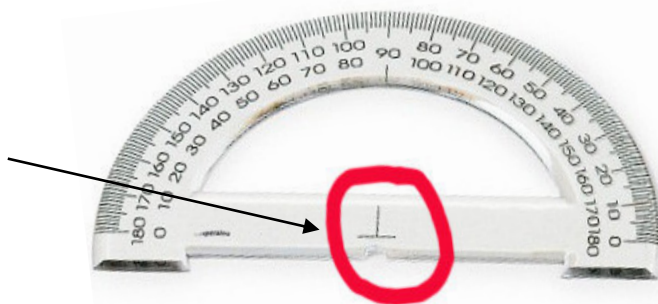

COL·LEGI SAGRADA FAMÍLIA

LLEIDA

GERMANES SAGRADA FAMÍLIA D'URGELL

Estimar-te i servir-te sempre i en tot

Telèfon: 973 235 140

www.safalleida.com

MATERIAL I DADES D'INTERÈS - 2n d'ESO – CURS 2019/2020

- ⇒ **UNIFORME** (informació i venda a recepció del Col·legi) (marcat).
- ⇒ **EQUIPAMENT D'EDUCACIÓ FÍSICA** (Esports Solé – Carrer Igualada, 7) (tot marcat).

MATERIAL

- ⇒ Pinzells de fibra dels números: 0, 2, 6 i 10
- ⇒ Pintura acrílica dels colors: blanc, negre, magenta, cian i groc.
- ⇒ Una paleta per a pintura.
- ⇒ Compàs de precisió Staedtler 55201
- ⇒ Escaire i cartabó (20 cm).
- ⇒ Regle de 30 cm.
- ⇒ Transportador d'angles (sense forat)
- ⇒ Llapis de mina.
- ⇒ Colors de fusta.
- ⇒ Rotuladors
- ⇒ Pega
- ⇒ Tisores
- ⇒ 1 carpeta classificadora corporativa (comprar a recepció)
- ⇒ 1 llibreta corporativa (comprar a recepció)
- ⇒ Calculadora científica tipus CASIO fx-85 o CASIO fx-825PX Iberia, o qualsevol model semblant.